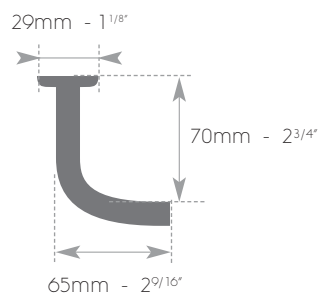

Ø16mm - 5/8"      66880 L: 20 x h: 20mm (3/4" x 3/4")  
 Ø25mm - 1"      66890 L: 20 x h: 29mm (3/4" x 1<sup>1</sup>/<sub>8</sub>")  
 Ø31mm - 1<sup>3</sup>/<sub>16</sub>"      66900 L: 20 x h: 35mm (3/4" x 1<sup>3</sup>/<sub>8</sub>") + Col./Farbe

12

21

14

31

34

38

Taille réelle (25mm) - Actual size (1") - Originalgröße (25mm)

x2

**66853** L: 60 x h: 30 mm (2 3/8" x 1 1/8")  
**66953** L: 75 x h: 36 mm (3" x 1 3/8")

°
x2

Ø25mm - 1" - **66834** - L: 26 x h: 30mm (1" x 1 1/8")  
Ø31mm - 1 3/16" - **66934** - L: 32 x h: 39mm (1 1/4" x 1 1/2")

°
x2

Ø25mm - 1" - **66832** - L: 51 x h: 42mm (2" x 1 5/8")  
Ø31mm - 1 3/16" - **66932** - L: 63 x h: 55mm (2 1/2" x 2 1/8")

CORNERS

x2

N

Platine 3 points  
3 points plate  
3 Punkte Platte

Ø 16 mm - 5 / 8 " - 6 6 8 7 1  
+ Col. / Farbe