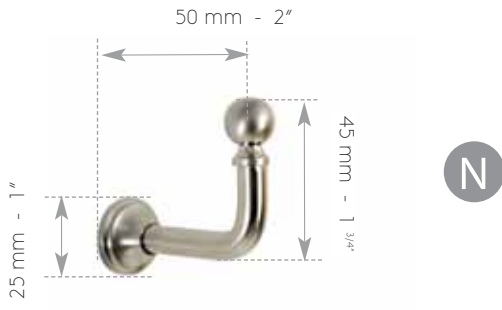

GONDS

Tieback hooks - Raffhalterhaken

x2

6 6 3 7 6 + Col./Farbe