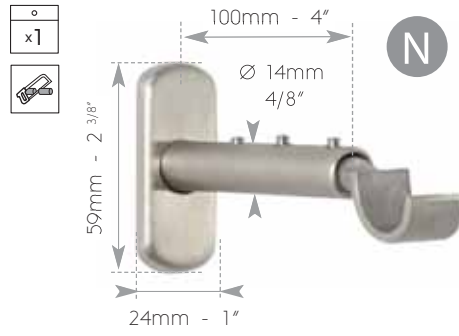

SUPPORT OUVERT EXTENSIBLE

Extensible bracket - verstellbare Träger

Extensible + 50 mm - 2"
Verstellbar + 50 mm

1. Ø 25 mm - 1" - L: 115 mm - 4 17/32" - **66764**
   - Ø 31 mm - 1 3/16" - L: 120 mm - 9 13/16" - **66769**
2. + Col./Farbe