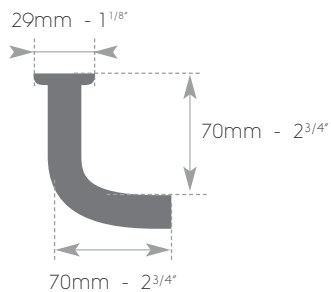

CORNERS

x2

N

Platine 3 points
3 points plate
3 Punkte Platte

Ø 16 mm - 5 / 8 " - 6 6 8 7 1
+ Col. / Farbe

Ø 25 mm - 1 " - 6 6 8 7 2
+ Col. / Farbe

CORNERS EXTRA-LONGS

Extra-long corners - Extralange Corner Träger

x2

N

Platine 3 points
3 points plate
3 Punkte Platte

Ø 16 mm - 5 / 8 " - 6 6 7 5 9
+ Col. / Farbe

Ø 25 mm - 1 " - 6 6 7 8 0
+ Col. / Farbe

Corners extra-longs recoupables de 30 ou 50mm.

Extra-long corners can be cut shorter of 30 or 50mm (1 1/8" or 2"). / Extralange Corner Träger können entweder von 30 oder 50mm abgeschnitten werden.

COLORIS

Color - Farbe

12
LAITON POLI
Shiny brass
Messing glänzend

21
LAITON BROSSÉ
Brushed brass
Messing matt

14
NICHELÉ
Nickel
Nickel

31
ACIER BROSSÉ
Brushed steel
Stahl matt

34
NICHEL NOIR
Black nickel
Nickel schwarz

38
LAITON PATINÉ
Antique brass
Messing antik