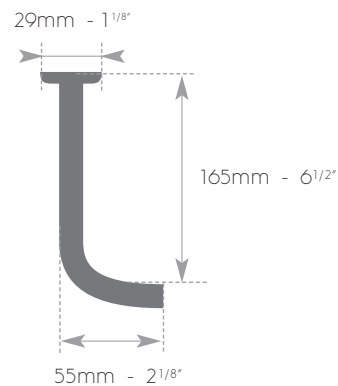

Ø 25 mm - 1 " - 6 6 7 8 0
+ Col. / Farbe