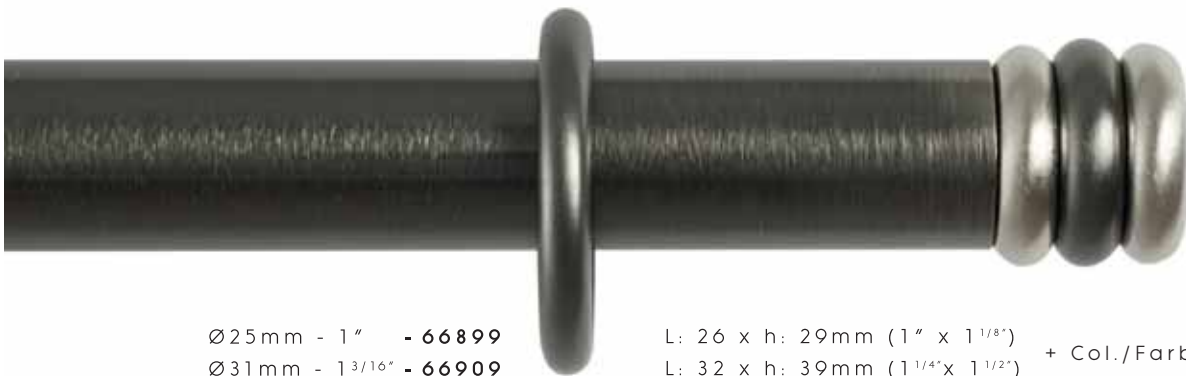

## STRIO

x2

Ø25mm - 1" - **66893** - L: 60 x h: 29mm (2<sup>3/8</sup>" x 1<sup>1/8</sup>") + Col./Farbe  
 Ø31mm - 1<sup>3/16</sup>" - **66903** - L: 75 x h: 35mm (2<sup>15/16</sup>" x 1<sup>3/8</sup>")

## ANEL

x2

Ø25mm - 1" - **66899** L: 26 x h: 29mm (1" x 1<sup>1/8</sup>") + Col./Farbe  
 Ø31mm - 1<sup>3/16</sup>" - **66909** L: 32 x h: 39mm (1<sup>1/4</sup>" x 1<sup>1/2</sup>")

2 1 1 2

3 1 1 4

3 1 3 4