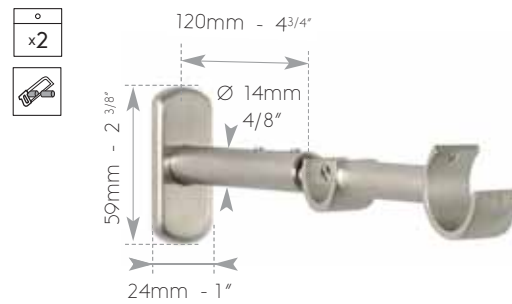

12

21

14

31

34

38

Taille réelle (25mm) - Actual size (1") - Originalgröße (25mm)

x2

### SUPPORTS PLAFOND EXTENSIBLES

Extensible ceiling brackets - verstellbare Deckenträger

Extensible + 50 mm - 2"  
Verstellbar + 50 mm

- Ø 16 mm - 5/8" - L: 110 mm - 4 3/8" - **66770**
  - Ø 25 mm - 1" - L: 115 mm - 4 17/32" - **66772**
  - Ø 31 mm - 1 3/16" - L: 120 mm - 4 3/4" - **66774**
- + Col./Farbe

### SUPPORTS LONGS EXTENSIBLES

Extensible long brackets - lange verstellbare Träger

Extensible + 50 mm - 2"  
Verstellbar + 50 mm

- Ø 16 mm - 5/8" - L: 240 mm - 9 7/16" - **66850**
  - Ø 25 mm - 1" - L: 245 mm - 9 5/8" - **66851**
  - Ø 31 mm - 1 3/16" - L: 250 mm - 9 13/16" - **66852**
- + Col./Farbe

### SUPPORTS DOUBLES EXTENSIBLES

Extensible double brackets - verstellbare Doppelträger

Extensible + 50 mm - 2"  
Verstellbar + 50 mm

- Ø 25 mm + Ø 16 mm (Ø 1" + Ø 5/8") - **66796**
  - Entraxe berceaux L : 80 mm
  - Ø 31 mm + Ø 16 mm (Ø 1 3/16" + Ø 5/8") - **66787**
  - Entraxe berceaux L : 85 mm
- + Col./Farbe