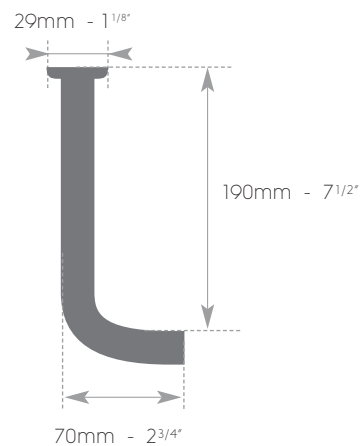

Corners extra-longs recoupables de 30 ou 50mm.

Extra-long corners can be cut shorter of 30 or 50mm (1 1/8" or 2"). / Extralange Corner Träger können entweder von 30 oder 50mm abgeschnitten werden.

COLORIS

Color - Farbe

12
LAITON POLI
Shiny brass
Messing glänzend

21
LAITON BROSSÉ
Brushed brass
Messing matt

14
NICHELÉ
Nickel
Nickel

31
ACIER BROSSÉ
Brushed steel
Stahl matt

34
NICHEL NOIR
Black nickel
Nickel schwarz

38
LAITON PATINÉ
Antique brass
Messing antik