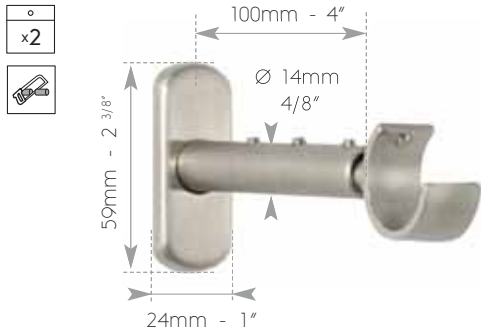

SUPPORTS MUR EXTENSIBLES

Extensible wall-brackets - verstellbare Wandträger

Extensible + 50 mm - 2"
Verstellbar + 50 mm

1. Ø 16 mm - 5/8" - L: 110 mm - 4 3/8" - **66776**
   - Ø 25 mm - 1" - L: 115 mm - 4 17/32" - **66778**
   - Ø 31 mm - 1 3/16" - L: 120 mm - 4 3/4" - **66779**
2. + Col./Farbe