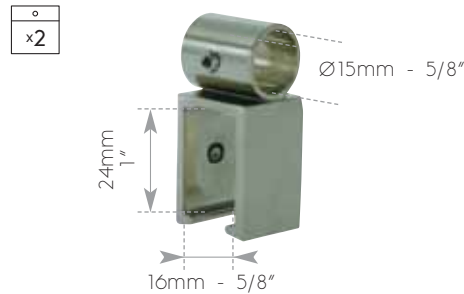

SUPPORTS 24 X 16 mm

Traverse rod-holders 15/16" x 5/8" - Halterung 24 x 16 mm

66580
+ Col./Farbe

- **12**
  LAITON POLI
  Shiny brass
  Messing glänzend
- **14**
  NICHELÉ
  Nickel
  Nickel
- **16**
  BLANC
  White
  Weiß