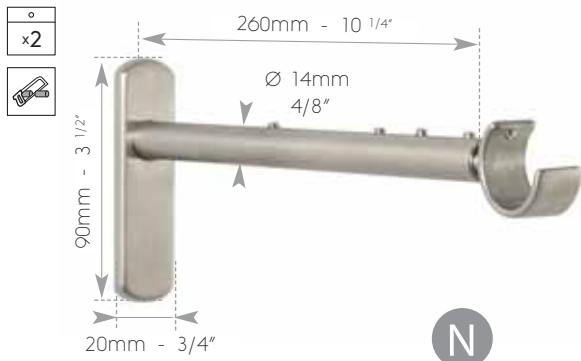

SUPPORTS LONGS EXTENSIBLES

Extensible long brackets - lange verstellbare Träger

Extensible + 50 mm - 2"
Verstellbar + 50 mm

1. Ø 16 mm - 5/8" - L: 240 mm - 9 7/16" - **66850**
   - Ø 25 mm - 1" - L: 245 mm - 9 5/8" - **66851**
   - Ø 31 mm - 1 3/16" - L: 250 mm - 9 13/16" - **66852**
2. + Col./Farbe