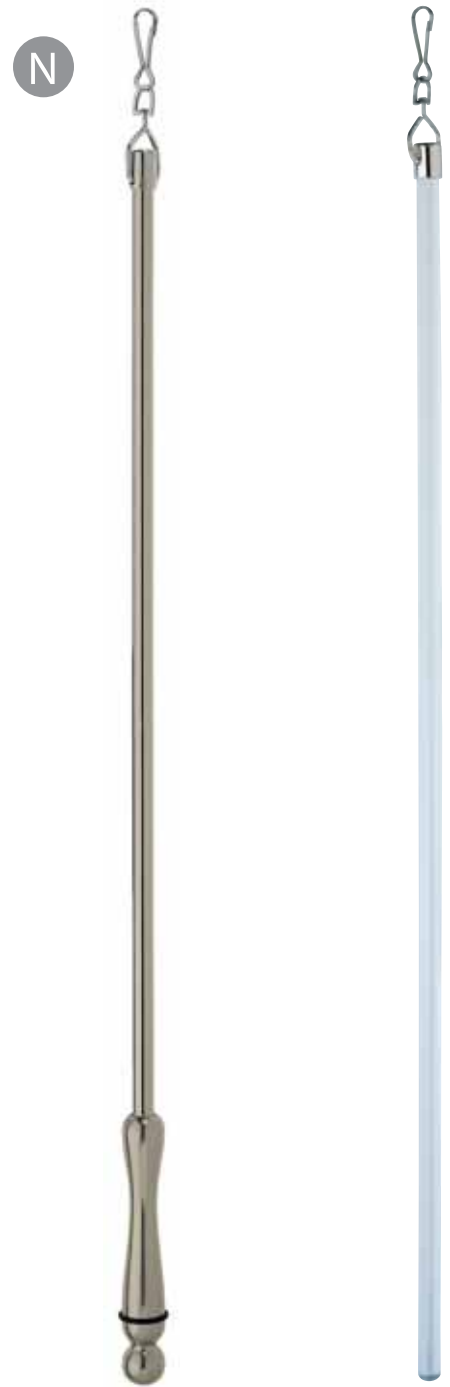

## ANNEAUX OUVERTS

Opened rings - offene Ringe

x6

Ø 25 mm - 1" - **66868** (36x43mm) + Col./Farbe  
 Ø 31 mm - 1 3/16" - **66869** (47x57mm)

N

## ABOUT D'ANGLE ORIENTABLE

Corner connector - Corner Verbinder

x1

Ø 25 mm - 1" - **66002**  
 Ø 31 mm - 1 3/16" - **66003** + Col./Farbe

N

**Angle sortant**  
 Corner outwards  
 vorstehende Eckhalterung

**Angle rentrant**  
 Corner in-wards  
 einspringende Eckhalterung

Swan neck - Schwanenhals

x1

- platine 2 points
- 2 points plate
- 2 Punkt Schraubplatte

6 6 3 7 4 + Col./Farbe

**LANCE RIDEAUX**

Curtain wand - Schleuderstab

x1

6 0 1 2 8

**21**  
LAITON BROSSÉ  
Brushed brass  
Messing matt

**14**  
NICHELÉ  
Nickel  
Nickel

**31**  
ACIER BROSSÉ  
Brushed steel  
Stahl matt

**34**  
NICHEL NOIR  
Black nickel  
Nickel schwarz

**38**  
LAITON PATINÉ  
Antique brass  
Messing antik