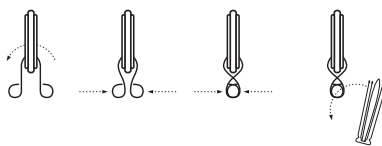

Ø 16 mm - 5/8" - **66805** (25x37mm)
Ø 25 mm - 1" - **66806** (35x49mm) + Col./Farbe
Ø 31 mm - 1 3/16" - **66807** (50x66mm)